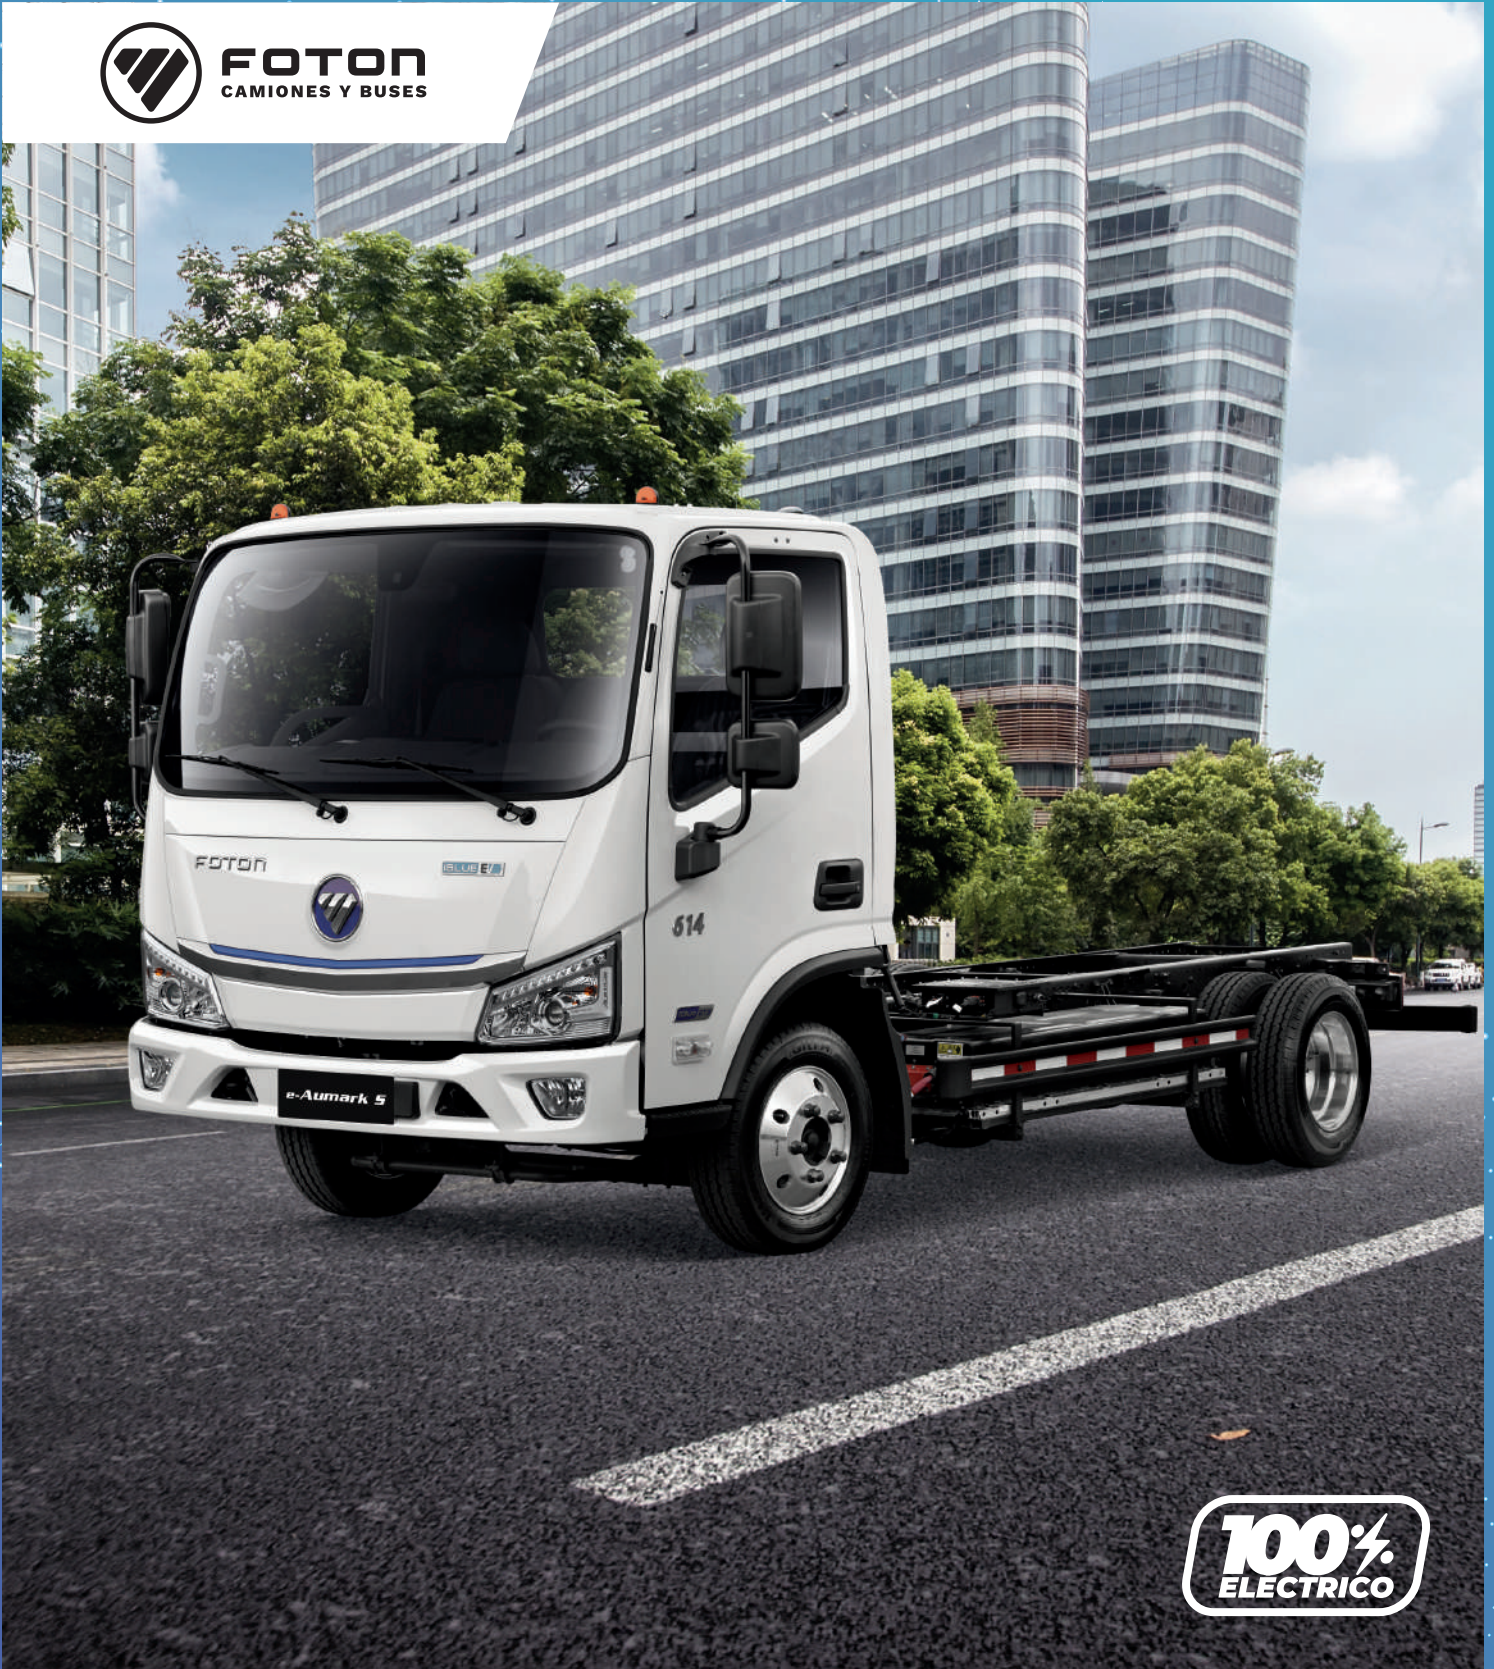

FOTON
CAMIONES Y BUSES

100%
ELECTRICO

e-Aumark 5

PARA COMPLEMENTAR SU VEHÍCULO ELÉCTRICO CONTAMOS CON:
CONTRATO DE MANTENIMIENTO Y TELEMETRÍA.

INFORMACIÓN TÉCNICA

	Foton eAumark S
VEHÍCULO	
Tipo de Vehículo	Chasis cabina
Tren Motriz	Eléctrico a baterías
Tracción	4x2
DIMENSIONES	
Largo (mm)	5.960
Ancho (mm)	1.950
Alto (mm)	2.260
Tamaño carrozable (largo x ancho x alto, mm)	4.140 x 2.100 x 2.100
Volumen de carga (m3)	18
Distancia entre ejes	3.360
PESOS Y CAPACIDADES	
Capacidad de carga (kg)	3.575
PBV (kg)	6.000
Tara (kg)	2.425
Peso máx eje delantero (kg)	2.400
Peso máx eje trasero (kg)	4.500
MOTORIZACIÓN	
Tipo de motor	Motor síncrono de imán permanente
Potencia nominal / Potencia máxima (kW)	64 / 115
Torque nominal / Torque máximo (Nm)	142 / 300
Gradeabilidad (%)	20%
Caja de cambios	Velocidad única (sin cambios)
Velocidad máxima (km/h)	90
BATERÍAS	
Tipo de baterías	Litio - Ferrofosfato
Fabricante	CATL
Capacidad de batería (kWh)	81
Voltaje de batería (V)	541
Potencia de carga rápida (kW en DC)	81
Tiempo de carga rápida (h)	1,5
Potencia de carga lenta (kW en AC)	11
Tiempo de carga lenta (h)	8
Estándar del conector	CCS Tipo 2
RENDIMIENTO ENERGÉTICO	
Rendimiento energético WLTP (km/kWh)	2,56
Autonomía WLTP (km)	208
OTROS	
Cantidad de asientos	3
Dirección	Asistida eléctricamente
Neumáticos delanteros	205/75 R16
Neumáticos traseros	205/75 R16
Suspensión delantera	Ballesta 3 piezas
Suspensión trasera	Ballesta 5+2 piezas
FRENOS	
Sistema	Hidráulico
Delantero	Disco
Trasero	Tambor
Sistema de seguridad	ABS + EBD
EQUIPAMIENTO	
Asistente de mantenimiento de carril	Si
Ajuste de altura de luces	Si
Neblineros	Si
Cabina basculante	Si
A/C	Si
Radio + MP3 + USB	Si
Volante Ajustable	Si
Volante multifunción	Si
Contro crucero	Si
Juego de frenos ajustable	Si
Alzavidrios eléctrico	Si
Parasol de copiloto	Si